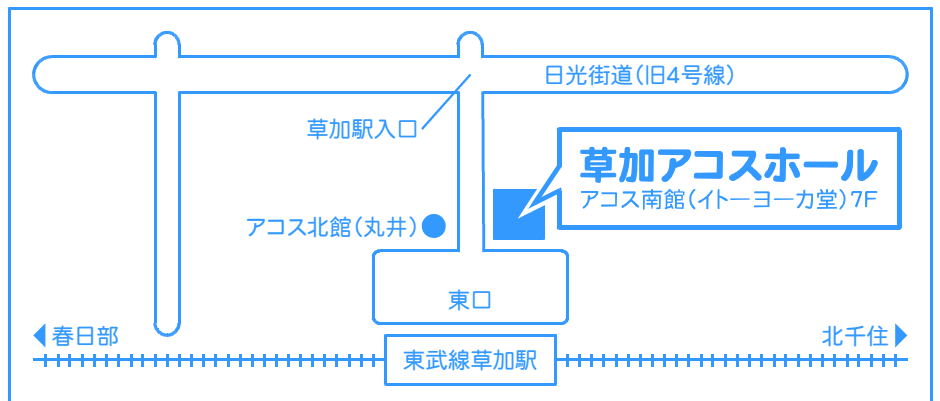

(*五十音順、△印は土曜日のみ、▲印は日曜日のみ参加、■印はオンライン相談対応校)

6/5,6 土日

土曜:12:30~18:30

日曜:11:00~17:00

- ① 12:30~13:55
- ② 14:00~15:25
- ③ 15:30~16:55
- ④ 17:00~18:25

- ① 11:00~12:25
- ② 12:30~13:55
- ③ 14:00~15:25
- ④ 15:30~16:55