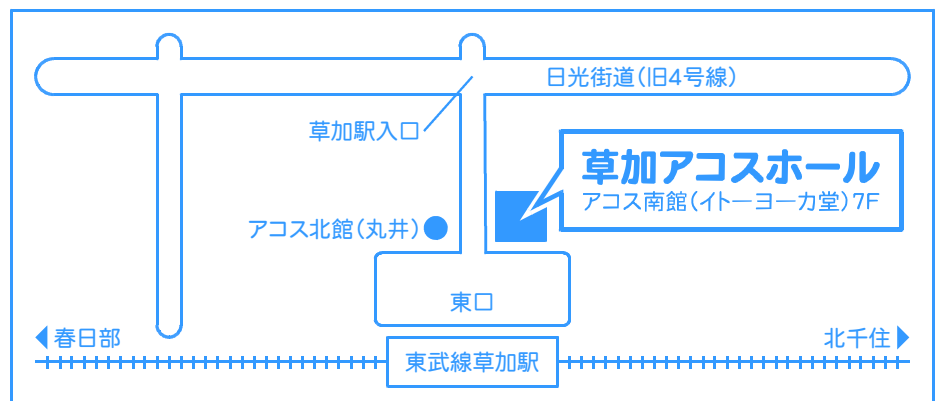

【時間帯】

- ① 12:30~13:50
- ② 14:00~15:20
- ③ 15:30~16:50
- ④ 17:00~18:20

※入場者総入れ替え制です。

お問い合わせ

特定非営利活動法人

主催: **ゆめネット**

追加開催後援: 草加市教育委員会

☎ **048-967-5759**

詳細はHPで <http://www.yume-net.jp/>